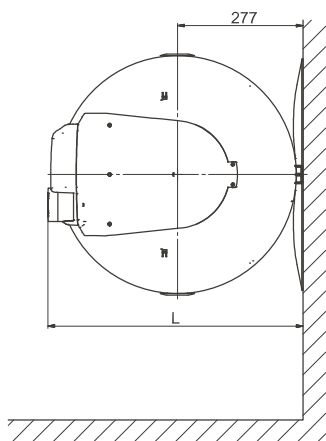

OKCEV 100-160