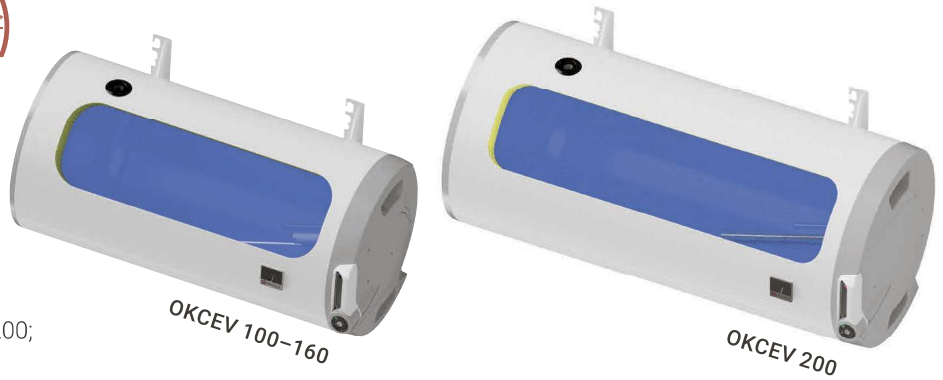

- Навесное исполнение;
- Встроенный электрический ТЭН 2,2 кВт 1 × 230 В;
- По заказу можно установить нагревательный элемент 4 кВт, **невозможно у ОКСЕ 50**
- 1 настенное крепление у моделей 80-160,
2 настенных крепления у модели 200.

ОКСЕ 50-160

ОКСЕ 200

Тип резервуара		ОКСЕ 50	ОКСЕ 80	ОКСЕ 100	ОКСЕ 125	ОКСЕ 160	ОКСЕ 200
Номер заказа		1105108101	1101108101	1108108101	1103108101	1106108101	1107108101
Объём	[л]	49	75	97	122	149	199
Макс. масса водонагревателя без воды	[кг]	28	32	39	43	49	66
Изоляция	[мм]	42					
Теплопроводность изоляции	[Вт·м ⁻¹ ·К ⁻¹]	0,022					
Потребл. мощность нагревательного элем.	[Вт]	2200					
Время нагрева от 10 °С до 60 °С от электр.	[ч]	1,3	2	2,6	3,2	3,9	5,3
Электрическое питание		1/Н/РЕ ~ 230В/50Гц					
Рекомендуемый предохранитель	[А]	16					
Класс защиты		IP44					
Макс. температура/давление в резервуаре	[°С]/[бар]	80/6					
Класс энергетической эффективности		C					
Годовой расход электроэнергии	[кВтч·год ⁻¹]	1365	1342	1362	1409	2622	4403
Смешанная вода V40	[л]	80,84	138,70	165,41	231,10	242,83	331,26

ПАТРУБОК № 1 3/4" наружн.

ОКСЕ 50-160

ОКСЕ 200

ОКСЕ 200

ОКСЕ 2/6 kW, 2/4 kW

ЭЛЕКТРИЧЕСКИЕ ВОДОНАГРЕВАТЕЛИ

НАВЕСНЫЕ ВЕРТИКАЛЬНЫЕ

- Рабочее положение вертикальное (навесные на стене);
- С режимами нагрева 2/6 кВт или 2/4 кВт;
- Для моделей 2/6 kW предусмотрена возможность использования излишков электроэнергии от фотоэлектрической станции;
- Модели 2/6 kW снабжены быстрым нагревом воды;
- Модели 2/6 kW имеют возможность дистанционного включения быстрого нагрева внешним выключателем.

ПАТРУБОК № 1 3/4" наружн.

- Производится только в правом исполнении;
- Встроенный электрический ТЭН 2,2 кВт 1 × 230 В;
- По заказу можно установить элемент 4 кВт - только для модели 200;
- С универсальными креплениями.