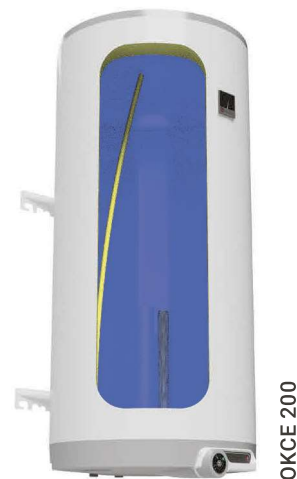

- Навесное исполнение;
- Встроенный электрический ТЭН 2,2 кВт 1 × 230 В;
- По заказу можно установить нагревательный элемент 4 кВт, **невозможно у ОКСЕ 50**
- 1 настенное крепление у моделей 80-160,
2 настенных крепления у модели 200.

ОКСЕ 50-160

ОКСЕ 200

Тип резервуара		ОКСЕ 50	ОКСЕ 80	ОКСЕ 100	ОКСЕ 125	ОКСЕ 160	ОКСЕ 200
Номер заказа		1105108101	1101108101	1108108101	1103108101	1106108101	1107108101
Объём	[л]	49	75	97	122	149	199
Макс. масса водонагревателя без воды	[кг]	28	32	39	43	49	66
Изоляция	[мм]	42					
Теплопроводность изоляции	[Вт·м ⁻¹ ·К ⁻¹]	0,022					
Потребл. мощность нагревательного элем.	[Вт]	2200					
Время нагрева от 10 °С до 60 °С от электр.	[ч]	1,3	2	2,6	3,2	3,9	5,3
Электрическое питание		1/Н/РЕ ~ 230В/50Гц					
Рекомендуемый предохранитель	[А]	16					
Класс защиты		IP44					
Макс. температура/давление в резервуаре	[°С]/[бар]	80/6					
Класс энергетической эффективности		C					
Годовой расход электроэнергии	[кВтч·год ⁻¹]	1365	1342	1362	1409	2622	4403
Смешанная вода V40	[л]	80,84	138,70	165,41	231,10	242,83	331,26