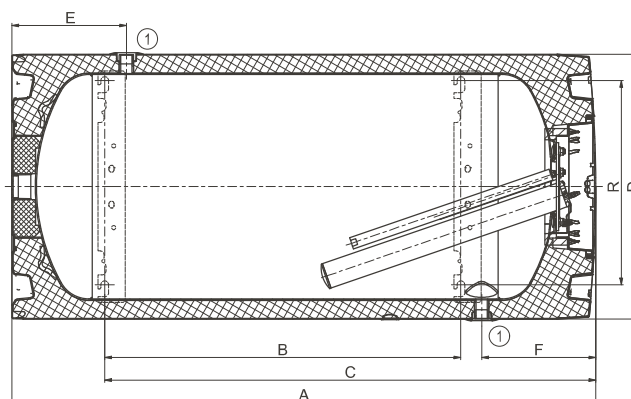

- Производится только в правом исполнении;
- Встроенный электрический ТЭН 2,2 кВт 1 × 230 В;
- По заказу можно установить элемент 4 кВт - только для модели 200;
- С универсальными креплениями.

Тип резервуара		OKCEV 100	OKCEV 125	OKCEV 160	OKCEV 200
Номер заказа		1108308211	1103308211	1106308211	110730811
Объём	[л]	98	123	148	201
Макс. масса водонагревателя без воды	[кг]	42	48	54	71
Изоляция	[мм]	42			
Теплопроводность изоляции	[Вт·м⁻¹·К⁻¹]	0,022			
Потребл. мощность нагревательного элем.	[Вт]	2200			
Время нагрева от 10 °С до 60 °С от электр.	[ч]	2,6	3,3	3,9	5,3
Электрическое питание		1/N/PE ~ 230В/50Гц			
Рекомендуемый предохранитель	[А]	16			
Класс защиты		IP42			
Макс. температура/давление в резервуаре	[°С]/[бар]	80/6			
Класс энергетической эффективности		C			
Годовой расход электроэнергии	[кВтч·год⁻¹]	1402	2614	2691	4324
Смешанная вода V40	[л]	164,98	195,75	244,59	301,93

Размеры [мм]	A	B	C	D	E	F	L	R
OKCEV 100	902	435	707	524	204	226	563	450
OKCEV 125	1067	600	872	524	204	226	563	450
OKCEV 160	1255	785	1057	524	254	226	563	450
OKCEV 200	1290	785	1077	584	258	246	617	450

ПАТРУБОК № 1 3/4" внутр.