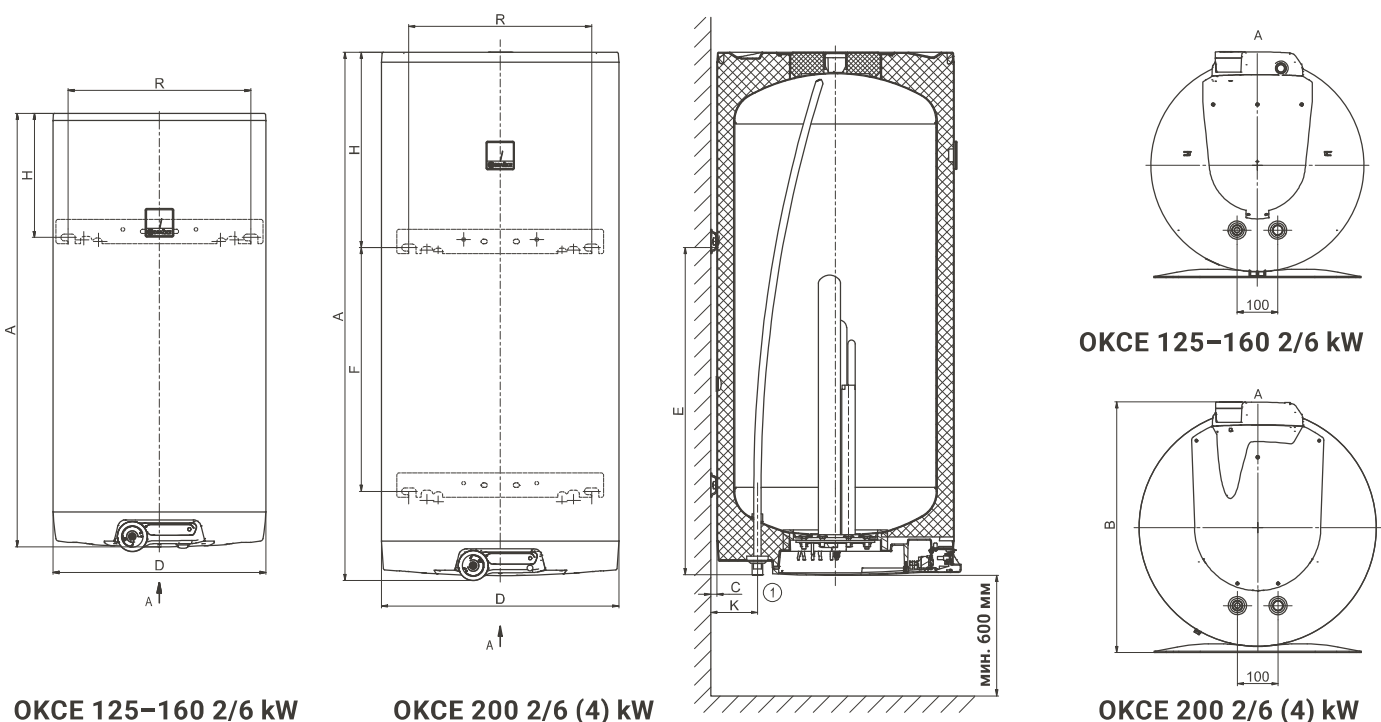

Тип резервуара		ОКСЕ 125 2/6 kW	ОКСЕ 160 2/6 kW	ОКСЕ 200 2/6 kW	ОКСЕ 200 2/4 kW
Номер заказа		1103108105	1106108105	1107108105	1107108102
Объём	[л]	122	149	199	200
Макс. масса водонагревателя без воды	[кг]	45	52	70	70
Изоляция	[мм]			42	
Теплопроводность изоляции	[Вт·м⁻¹·К⁻¹]			0,022	
Потребл. мощность нагревательного элем.	[Вт]		2000/6000		2000/4000
Время нагрева от 10 °C до 60 °C от электр.	[ч]	3,2/1,1	3,9/1,4	5,3/1,8	5,3/2,9
Электрическое питание		3/N/PE ~ 400В/50Гц			1/N/PE ~ 230В/50Гц 3/N/PE ~ 400В/50Гц
Рекомендуемый предохранитель	[А]	3 x 16			1 x 16; 3 x 16
Класс защиты					IP44
Макс. температура/давление в резервуаре	[°C]/[бар]				80/6
Класс энергетической эффективности					C
Годовой расход электроэнергии	[кВтч·год⁻¹]	1409	2622	4403	4403
Смешанная вода V40	[л]	231,10	242,83	331,26	331,26

Размеры [мм]	A	B	C	D	E	F	H	K	R
ОКСЕ 125 2/6 kW	1067	555	14	524	760	682	297	116	450
ОКСЕ 160 2/6 kW	1255	555	14	524	1000	925	245	116	450
ОКСЕ 200 2/6 kW	1300	617	14	584	806	600	480	116	450
ОКСЕ 200 2/4 kW	1300	617	14	584	806	600	480	116	450

ПАТРУБОК № 1 3/4" наружн.