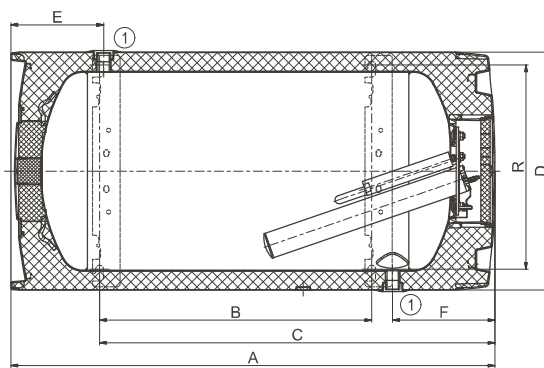

- Производится только в правом исполнении;
- Встроенный электрический ТЭН 2,2 кВт 1 × 230 В;
- По заказу можно установить элемент 4 кВт - только для модели 200;
- С универсальными креплениями.

Тип резервуара		OKCEV 100	OKCEV 125	OKCEV 160	OKCEV 200
Номер заказа		1108308211	1103308211	1106308211	110730811
Объём	[л]	98	123	148	201
Макс. масса водонагревателя без воды	[кг]	42	48	54	71
Изоляция	[мм]	42			
Теплопроводность изоляции	[Вт·м⁻¹·К⁻¹]	0,022			
Потребл. мощность нагревательного элем.	[Вт]	2200			
Время нагрева от 10 °С до 60 °С от электр.	[ч]	2,6	3,3	3,9	5,3
Электрическое питание		1/N/PE ~ 230В/50Гц			
Рекомендуемый предохранитель	[А]	16			
Класс защиты		IP42			
Макс. температура/давление в резервуаре	[°С]/[бар]	80/6			
Класс энергетической эффективности		C			
Годовой расход электроэнергии	[кВтч·год⁻¹]	1402	2614	2691	4324
Смешанная вода V40	[л]	164,98	195,75	244,59	301,93

Размеры [мм]	A	B	C	D	E	F	L	R
OKCEV 100	902	435	707	524	204	226	563	450
OKCEV 125	1067	600	872	524	204	226	563	450
OKCEV 160	1255	785	1057	524	254	226	563	450
OKCEV 200	1290	785	1077	584	258	246	617	450

ПАТРУБОК № 1 3/4" внутр.